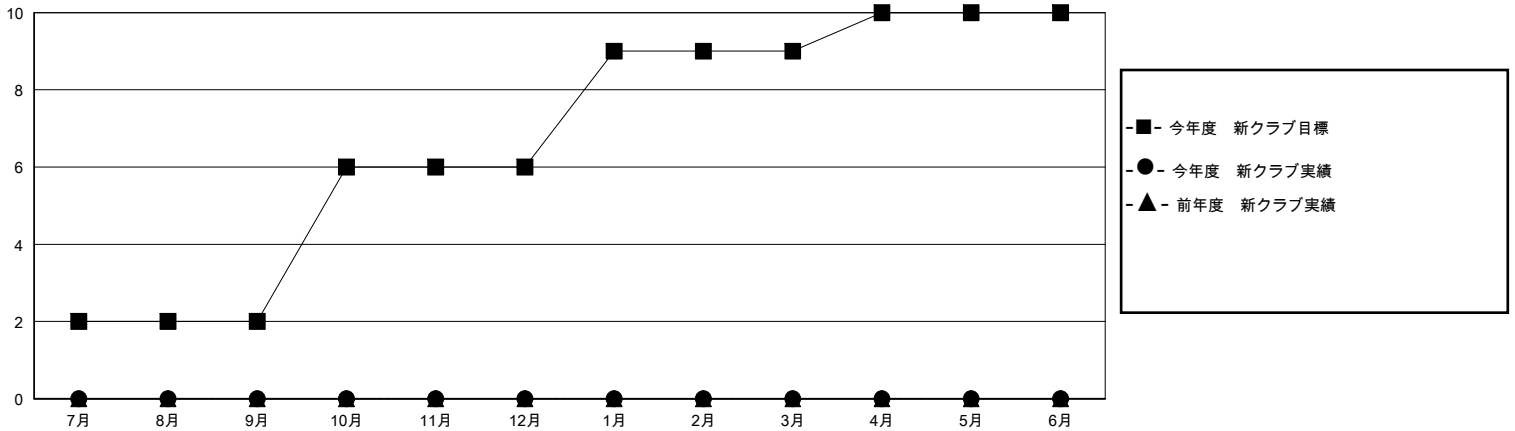

# MONTHLY MEMBERSHIP PROGRESS REPORT

District 336 B

Results as of: 5/31/2020

GMT:

地域 JAPAN

GMT会則地域

クラブ				名			
結果: 2019-2020				結果: 2019-2020			
四半期	新クラブ目標	新クラブ	解散クラブ	四半期	会員純増目標	会員増強実績	退会者(転籍を含む)実際
7月/8月/9月	2	0	0	7月/8月/9月	62	75	63
10月/11月/12月	4	0	0	10月/11月/12月	124	37	59
1月/2月/3月	3	0	0	1月/2月/3月	93	42	54
4月/5月/6月	1	0	0	4月/5月/6月	31	22	47

新クラブ目標及び実績累計

会員目標及び実績累計

解散クラブ: 0	60 CLUBS OF 90 一名以上の新会員を登録	男女別
退会者	<a href="#">会員累計データを見るには、ここをクリック</a>	男性 2,379 (82.78%)
物故会員 18		女性 495 (17.22%)
クラブ解散 0	世帯主/家族会員合計 534	
その他 205	国際会費半額の家族会員 290	
合計 223		