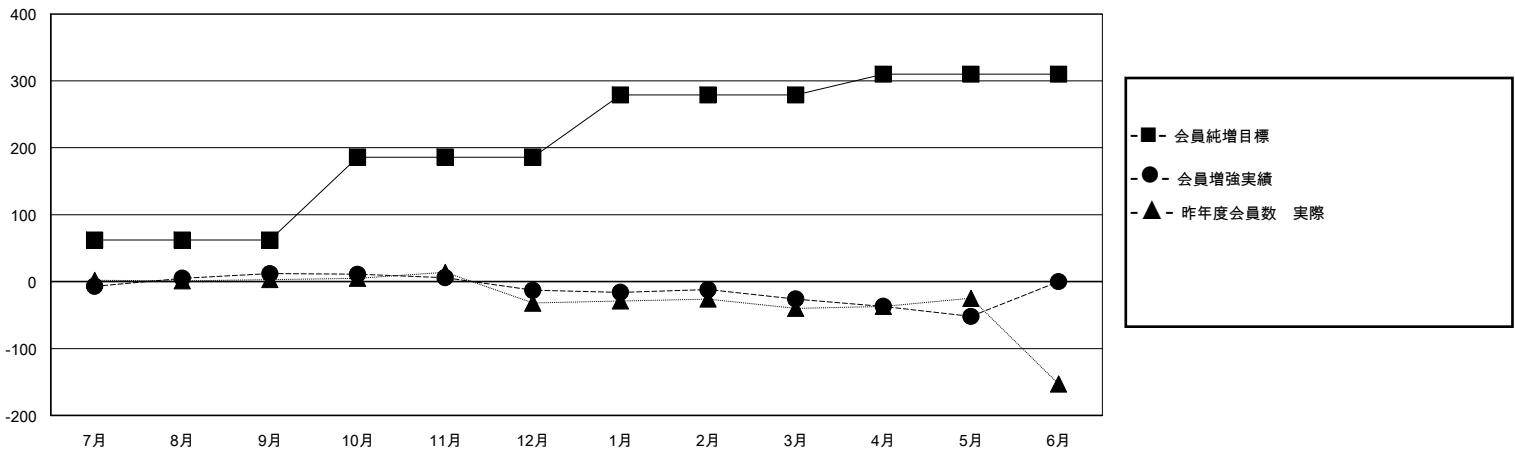

# MONTHLY MEMBERSHIP PROGRESS REPORT

District 336 B

Results as of: 5/31/2020

GMT:

地域 JAPAN

GMT会則地域

クラブ				名			
結果: 2019-2020				結果: 2019-2020			
四半期	新クラブ目標	新クラブ	解散クラブ	四半期	会員純増目標	会員増強実績	退会者(転籍を含む)実際
7月/8月/9月	2	0	0	7月/8月/9月	62	75	63
10月/11月/12月	4	0	0	10月/11月/12月	124	37	59
1月/2月/3月	3	0	0	1月/2月/3月	93	42	54
4月/5月/6月	1	0	0	4月/5月/6月	31	22	47

新クラブ目標及び実績累計

会員目標及び実績累計

解散クラブ: 0	60 CLUBS OF 90 一名以上の新会員を登録	男女別
退会者	<a href="#">会員累計データを見るには、ここをクリック</a>	男性 2,379 (82.78%)
物故会員 18		女性 495 (17.22%)
クラブ解散 0	世帯主/家族会員合計 534	
その他 205	国際会費半額の家族会員 290	
合計 223		